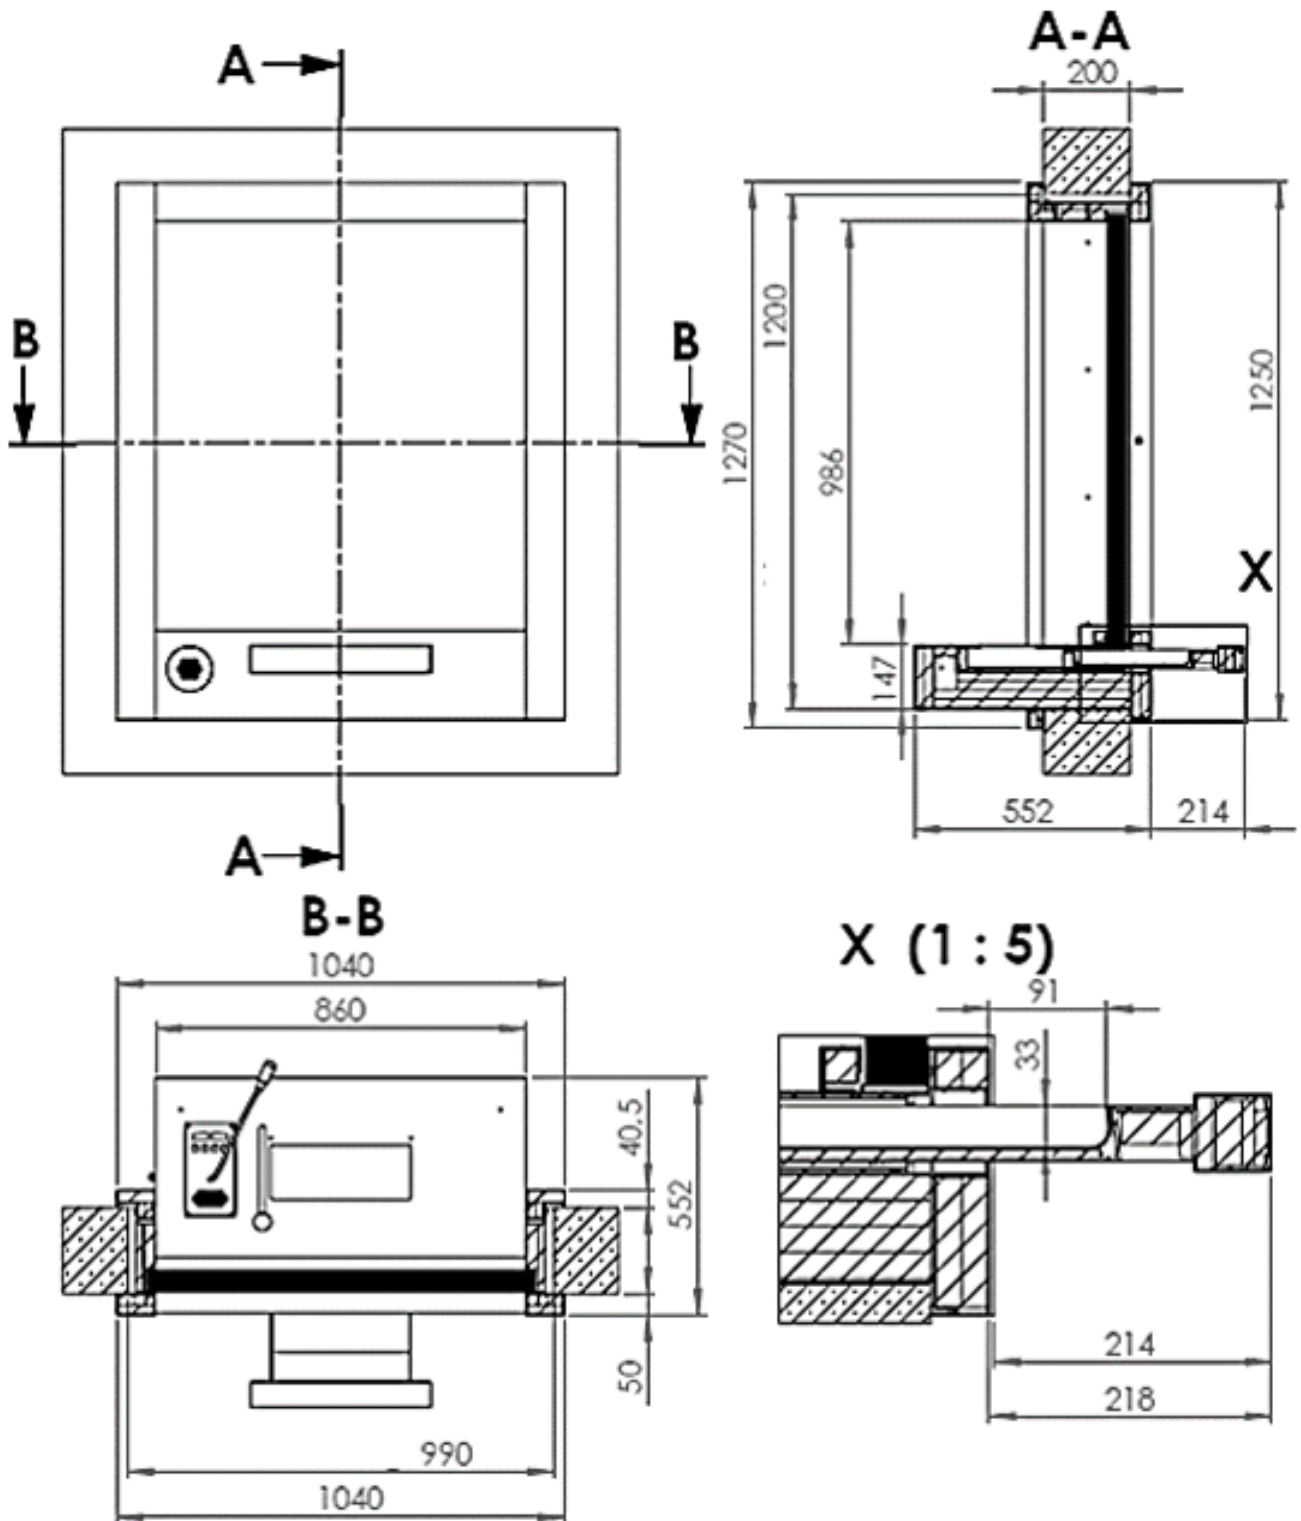

MODÈLES
7020 / 7053 / 7063

Modèle 7053