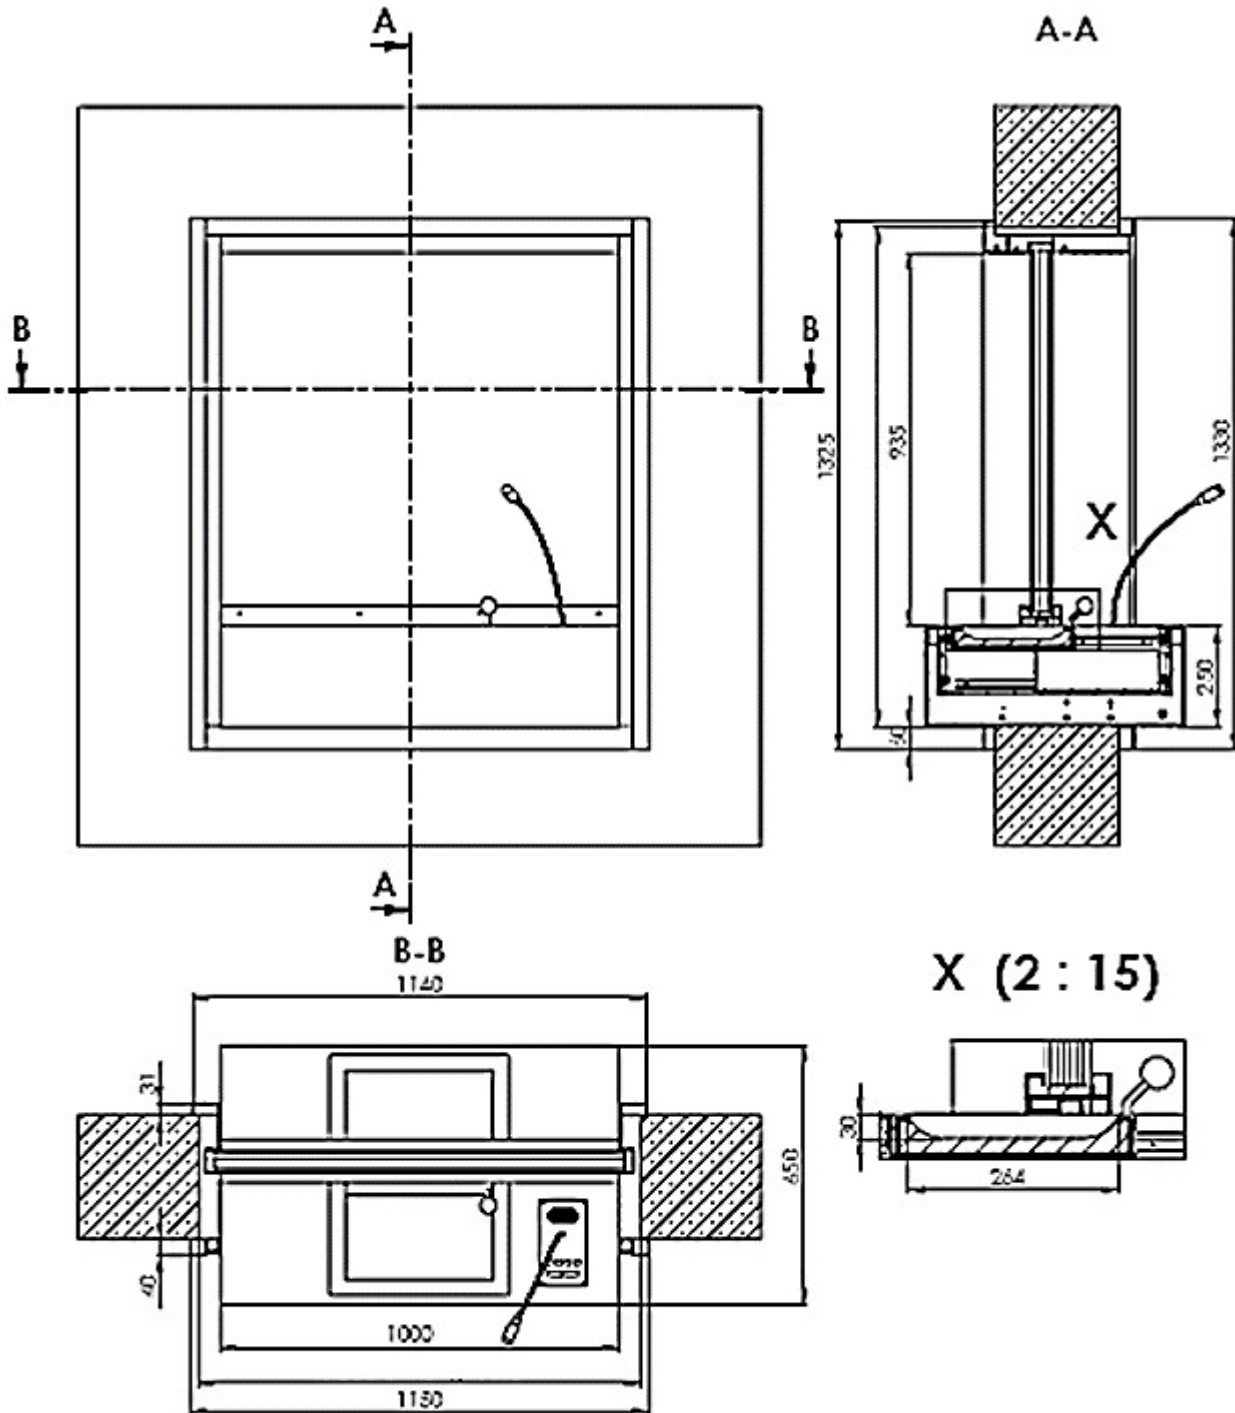

MODÈLES
7020 / 7053 / 7063

Modèle 7020